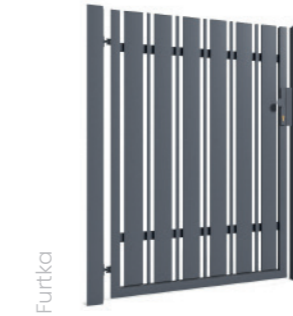

⊕
Dostępna również
w opcji z antabą