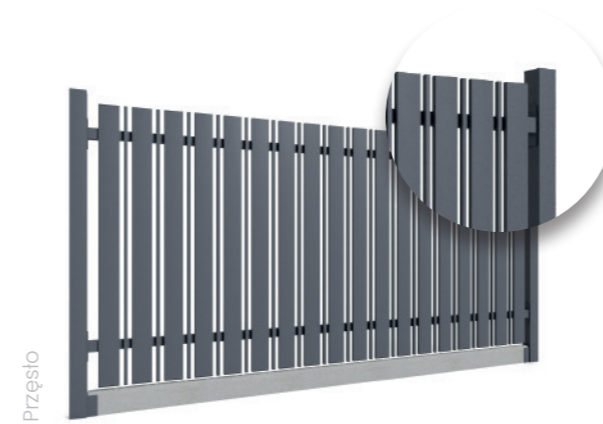

⊕
Dostępna również
w opcji z antabą