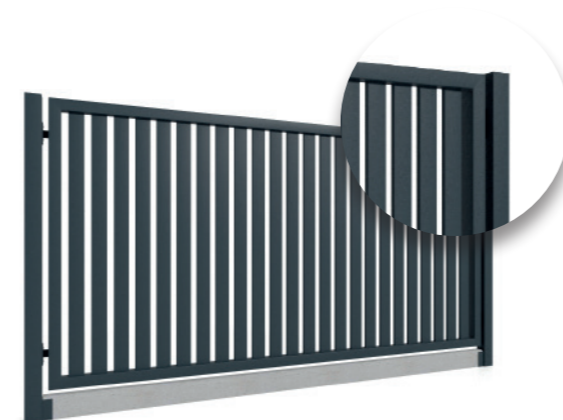

Na uwagę zasługują także pozostałe modele ogrodzeń z linii Progressive, które cieszą oko i chronią posesję oraz jej mieszkańców przed nieproszonymi gośćmi. Są to ogrodzenia o wzorach pionowych, wykonane z doskonałej jakości stali, która z powodzeniem radzi sobie z trudnymi oraz zmiennymi warunkami atmosferycznymi, takimi jak deszcz, śnieg czy wiatr. Dzięki swojej jakości i starannemu wykonaniu ogrodzenia z linii Progressive na długo zachowują swoją pierwotną estetykę oraz funkcjonalność.

- podmurówki betonowe..... s. 116
- paleta kolorów..... s. 119

POLECANE AKCESORIA:

- słupki multimedialne..... s. 112
- skrzynki na listy..... s. 122
- tabliczki adresowe..... s. 122

Ogrodzenie frontowe wykonane z bloczków betonowych biało grafitowych w rozmiarze 50x20x20 cm, wykończone daszkiem gładkim 50x20x5 cm. Słupki na wysokość 8 bloczków, podmurówka na wysokość 1 bloczka. Całość wykończona modelem FF.5.2 – jako wypełnienie profil 80x20.

Furtka

⊕
Dostępna również w opcji z antabą

Brama uchylna

⊕
Dostępna również w opcji z automatem

Brama przesuwana

⊕
Dostępna również w opcji z automatem

5 LAT GWARANCJI	INDEWIDUALNY ROZMIAR	WYKOŃCZENIE POLYSK/MAT
*5 LAT GWARANCJI	MONTAŻ DOJAZDOWY	RAL COLORS
WYKONANE W POLSCE	UV p rotect	INDEWIDUALNY KOLOR RAL
ŁATWE DO UTRZYMANIA W CZYSTOŚCI	ODPORNE NA WARUNKI ATMOSFERYCZNE	DOBRY WYBÓR

Brama przesuwna

⊕
Dostępna również
w opcji z automatem

Ogrodzenie wykonane z bloczków oraz daszków gładkich w kolorze szarym. Słupki szersze od podmurówki, na wysokość 8 bloczków, podmurówka na wysokość 2 bloczków. Całość uwieńczona elementami metalowymi wg wzoru FF.5.3.