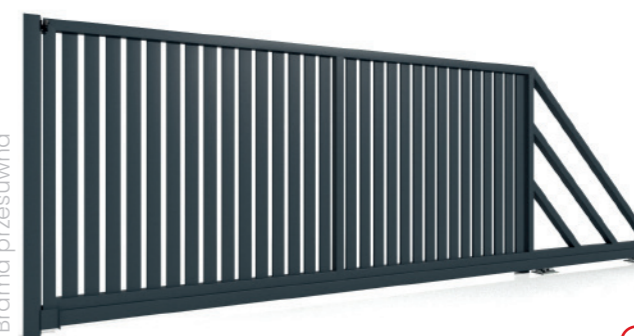

⊕
Dostępna również
w opcji z automatem

Brama przesuwna

⊕
Dostępna również
w opcji z automatem

Frontowa część posesji została zagospodarowana ogrodzeniem żaluzjowym wg modelu FF.5.1. Jest to ogrodzenie nieprzezierne, dające poczucie prywatności. W przypadku tej realizacji, elementy metalowe zostały zamontowane na słupkach metalowych z podbudową z płyty prefabrykowanej gładkiej.

- podmurówki betonowe..... s. 116
- paleta kolorów..... s. 119

POLECANE AKCESORIA:

- słupki multimedialne..... s. 112
- skrzynki na listy..... s. 122
- tabliczki adresowe..... s. 122

Ogrodzenie frontowe wykonane z bloczków betonowych biało grafitowych w rozmiarze 50x20x20 cm, wykończone daszkiem gładkim 50x20x5 cm. Słupki na wysokość 8 bloczków, podmurówka na wysokość 1 bloczka. Całość wykończona modelem FF.5.2 – jako wypełnienie profil 80x20.

Furtka

⊕
Dostępna również w opcji z antabą

Brama uchylna

⊕
Dostępna również w opcji z automatem

Brama przesuwana

⊕
Dostępna również w opcji z automatem

5 LAT GWARANCJI	INDEWIDUALNY ROZMIAR	WYKOŃCZENIE POLYSK/MAT
*5 LAT GWARANCJI	MONTAŻ DOJAZDOWY	RAL COLORS
WYKONANE W POLSCE	UV p rotect	INDEWIDUALNY KOLOR RAL
ŁATWE DO UTRZYMANIA W CZYSTOŚCI	ODPORNE NA WARUNKI ATMOSFERYCZNE	DOBRY WYBÓR

Brama przesuwna

⊕
Dostępna również
w opcji z automatem

Ogrodzenie wykonane z bloczków oraz daszków gładkich w kolorze szarym. Słupki szersze od podmurówki, na wysokość 8 bloczków, podmurówka na wysokość 2 bloczków. Całość uwieńczona elementami metalowymi wg wzoru FF.5.3.