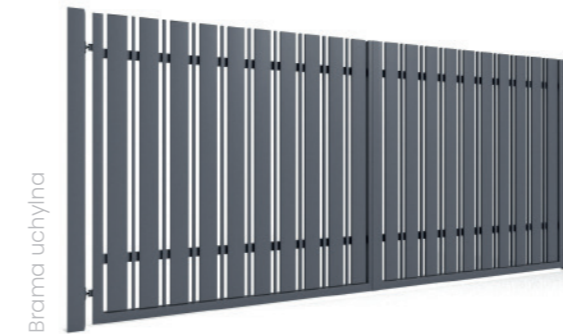

Brama przesuwna

⊕
Dostępna również
w opcji z automatem

Ogrodzenie wykonane z bloczków oraz daszków gładkich w kolorze szarym. Słupki szersze od podmurówki, na wysokość 8 bloczków, podmurówka na wysokość 2 bloczków. Całość uwieńczona elementami metalowymi wg wzoru FF.5.3.

FF.5.3

Wypełnienie: profil 60x20 / 80x20 / 100x20 mm

Rozstaw profili: ~30 mm

Elementy wykonywane na dokładny wymiar

Palisada frontowa wg wzoru FF.5.4 zamontowana na słupkach metalowych oraz podmurówce prefabrykowanej gładkiej, szarej. W realizacji tej zastosowano bramę samonośną (przesuwaną) oraz furtkę, oddzielone są one od siebie przestępem palisadowym.

Progressive Line

MODEL:
FF.5.4

Wypełnienie: profil 100x20 / 20x20 mm
Rozstaw profili: ~30 mm

Elementy wykonywane na dokładny wymiar

⊕
Dostępna również
w opcji z antabą

⊕
Dostępna również
w opcji z automatem