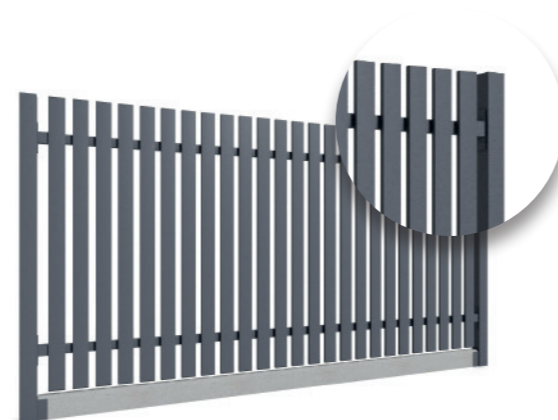

Progressive Line

MODEL:
FF.5.3

Wypełnienie: profil 60x20 / 80x20 / 100x20 mm

Rozstaw profili: ~30 mm

Elementy wykonywane na dokładny wymiar

Przęsło