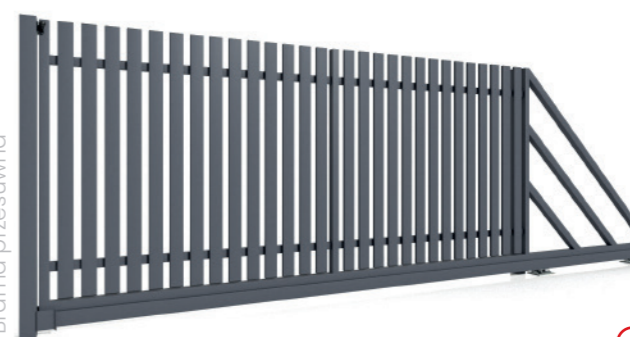

⊕
Dostępna również
w opcji z automatem

Brama przesuwna

⊕
Dostępna również
w opcji z automatem

Frontowa część posesji została zagospodarowana ogrodzeniem żaluzjowym wg modelu FF.5.1. Jest to ogrodzenie nieprzezierne, dające poczucie prywatności. W przypadku tej realizacji, elementy metalowe zostały zamontowane na słupkach metalowych z podbudową z płyty prefabrykowanej gładkiej.

- podmurówki betonowe..... s. 116
- paleta kolorów..... s. 119

POLECANE AKCESORIA:

- słupki multimedialne..... s. 112
- skrzynki na listy..... s. 122
- tabliczki adresowe..... s. 122

Ogrodzenie frontowe wykonane z bloczków betonowych biało grafitowych w rozmiarze 50x20x20 cm, wykończone daszkiem gładkim 50x20x5 cm. Słupki na wysokość 8 bloczków, podmurówka na wysokość 1 bloczka. Całość wykończona modelem FF.5.2 – jako wypełnienie profil 80x20.

Brama przesuwna

⊕
Dostępna również
w opcji z automatem

Ogrodzenie wykonane z bloczków oraz daszków gładkich w kolorze szarym. Słupki szersze od podmurówki, na wysokość 8 bloczków, podmurówka na wysokość 2 bloczków. Całość uwieńczona elementami metalowymi wg wzoru FF.5.3.