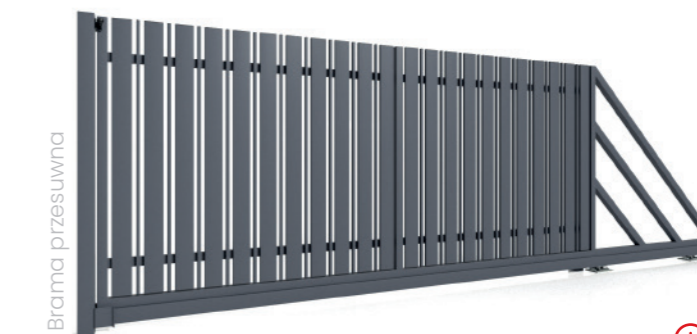

- podmurówki betonowe..... s. 116
- paleta kolorów..... s. 119

POLECANE AKCESORIA:

- słupki multimedialne..... s. 112
- skrzynki na listy..... s. 122
- tabliczki adresowe..... s. 122

Ogrodzenie frontowe wykonane z bloczków betonowych biało grafitowych w rozmiarze 50x20x20 cm, wykończone daszkiem gładkim 50x20x5 cm. Słupki na wysokość 8 bloczków, podmurówka na wysokość 1 bloczka. Całość wykończona modelem FF.5.2 – jako wypełnienie profil 80x20.

Brama przesuwna

⊕
Dostępna również
w opcji z automatem

Ogrodzenie wykonane z bloczków oraz daszków gładkich w kolorze szarym. Słupki szersze od podmurówki, na wysokość 8 bloczków, podmurówka na wysokość 2 bloczków. Całość uwieńczona elementami metalowymi wg wzoru FF.5.3.

FF.5.3

Wypełnienie: profil 60x20 / 80x20 / 100x20 mm

Rozstaw profili: ~30 mm

Elementy wykonywane na dokładny wymiar

Palisada frontowa wg wzoru FF.5.4 zamontowana na słupkach metalowych oraz podmurówce prefabrykowanej gładkiej, szarej. W realizacji tej zastosowano bramę samonośną (przesuwaną) oraz furtkę, oddzielone są one od siebie przestępem palisadowym.

Progressive Line

MODEL:
FF.5.4

Wypełnienie: profil 100x20 / 20x20 mm
Rozstaw profili: ~30 mm

Elementy wykonywane na dokładny wymiar

⊕
Dostępna również
w opcji z antabą

⊕
Dostępna również
w opcji z automatem