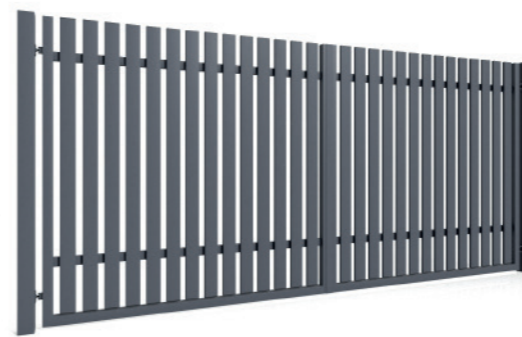

- podmurówki betonowe..... s. 116
- paleta kolorów..... s. 119

POLECANE AKCESORIA:

- słupki multimedialne..... s. 112
- skrzynki na listy..... s. 122
- tabliczki adresowe..... s. 122

Ogrodzenie frontowe wykonane z bloczków betonowych biało grafitowych w rozmiarze 50x20x20 cm, wykończone daszkiem gładkim 50x20x5 cm. Słupki na wysokość 8 bloczków, podmurówka na wysokość 1 bloczka. Całość wykończona modelem FF.5.2 – jako wypełnienie profil 80x20.

Wypełnienie: profil 60x20 / 80x20 / 100x20 mm

Rozstaw profili: ~30 mm

Elementy wykonywane na dokładny wymiar

Przęsło

Furtka

⊕
Dostępna również
w opcji z antabą

Brama uchylna

⊕
Dostępna również
w opcji z automatem

Brama przesuwna

⊕
Dostępna również
w opcji z automatem

Ogrodzenie wykonane z bloczków oraz daszków gładkich w kolorze szarym. Słupki szersze od podmurówki, na wysokość 8 bloczków, podmurówka na wysokość 2 bloczków. Całość uwieńczona elementami metalowymi wg wzoru FF.5.3.