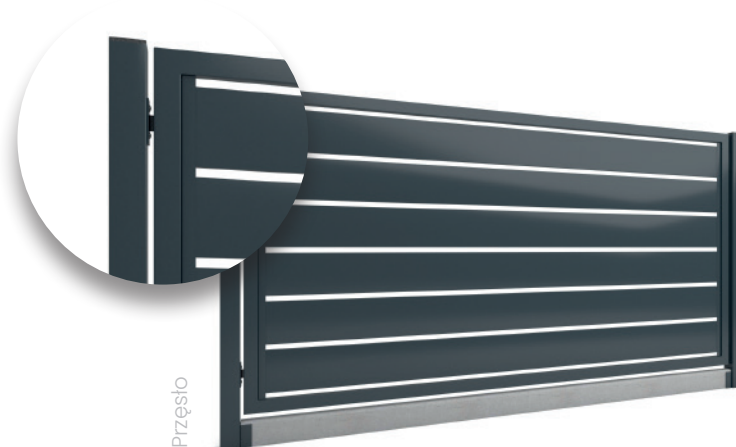

MONTAŻ  
DOJAZDOWY

LATWE DO  
UTRZYMANIA  
W CZYSTOŚCI

ODPORNE  
NA WARUNKI  
ATMOSFERYCZNE

DOBRY  
WYBÓR

Przęsło

Furtka

Brama uchylna

Brama przesuwna

## DeLuxe 2.0 Line

MODEL: FF.6.2

domowe

przemysłowe

użyteczności publicznej

- Oryginalny wzór, który powstał w wyniku połączenia szerszych i węższych profili poziomych.

- Stylowa kolorystyka indywidualnie dopasowana do nowoczesnych budynków i posesji.