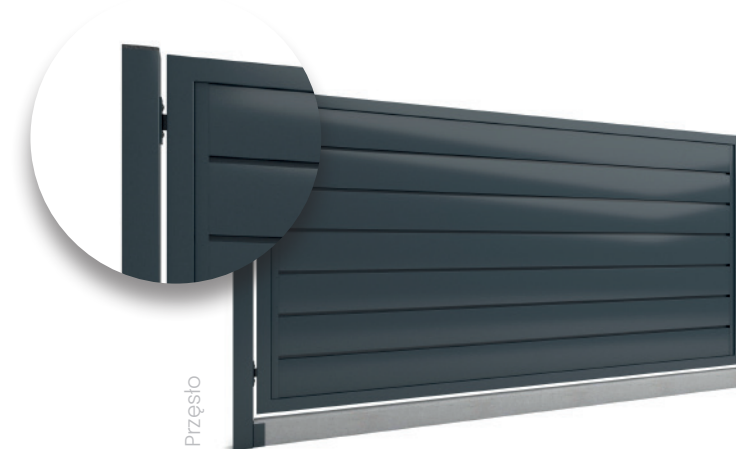

INDYWIDUALNY  
KOLOR RAL

WYKONANE  
W POLSCE

MONTAŻ  
DOJAZDOWY

LATWE DO  
UTRZYMANIA  
W CZYSTOŚCI

ODPORNE  
NA WARUNKI  
ATMOSFERYCZNE

DOBRY  
WYBÓR

Przęsło

Furtka