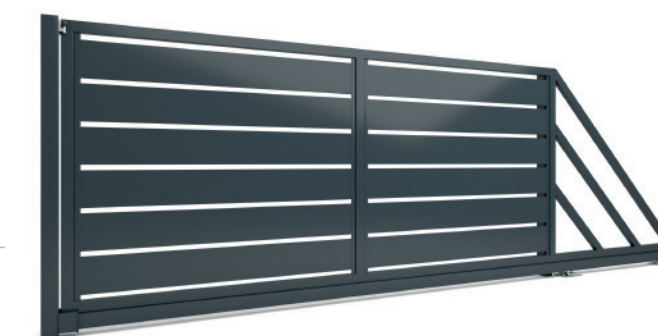

MONTAŻ  
DOJAZDOWY

LATWE DO  
UTRZYMANIA  
W CZYSTOŚCI

ODPORNE  
NA WARUNKI  
ATMOSFERYCZNE

DOBRY  
WYBÓR

Przęsło

Furtka

Brama uchylna

Brama przesuwna

## DeLuxe 2.0 Line

MODEL: FF.6.2

domowe

przemysłowe

użyteczności publicznej

- Oryginalny wzór, który powstał w wyniku połączenia szerszych i węższych profili poziomych.

- Stylowa kolorystyka indywidualnie dopasowana do nowoczesnych budynków i posesji.