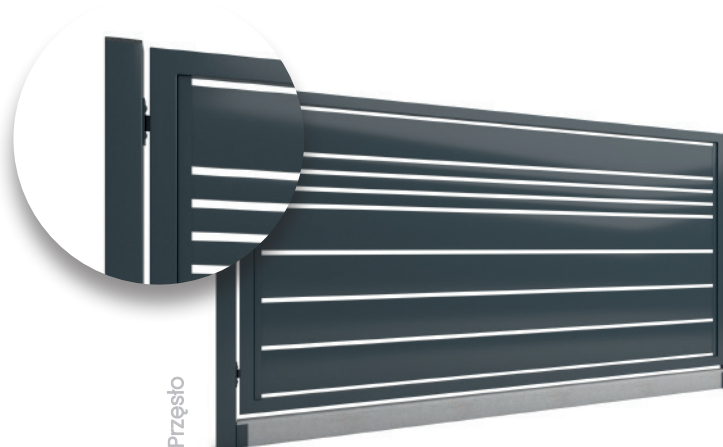

DeLuxe 2.0 Line

MODEL: FF.6.2

domowe

przemysłowe

użyteczności publicznej

- Oryginalny wzór, który powstał w wyniku połączenia szerszych i węższych profili poziomych.

- Stylowa kolorystyka indywidualnie dopasowana do nowoczesnych budynków i posesji.

- Pieczolowite wykończenie mające wpływ na ponadprzeciętną estetykę ogrodzenia.

- Wieloletnia trwałość, na którą wpływ mają najlepsze materiały oraz zabezpieczenia.

Przęsło

5 LAT
GWARANCJI

INDYWIDUALNY
ROZMIAR

ZABEZPIECZENIE
ANTYKOROZYJNE
TRIPLEX

WYKOŃCZENIE
POLYSK/MAT

INDYWIDUALNY
KOLOR RAL

WYKONANE
W POLSCE

MONTAŻ
DOJAZDOWY

LATWE DO
UTRZYMANIA
W CZYSTOŚCI

ODPORNE
NA WARUNKI
ATMOSFERYCZNE

DOBRY
WYBÓR